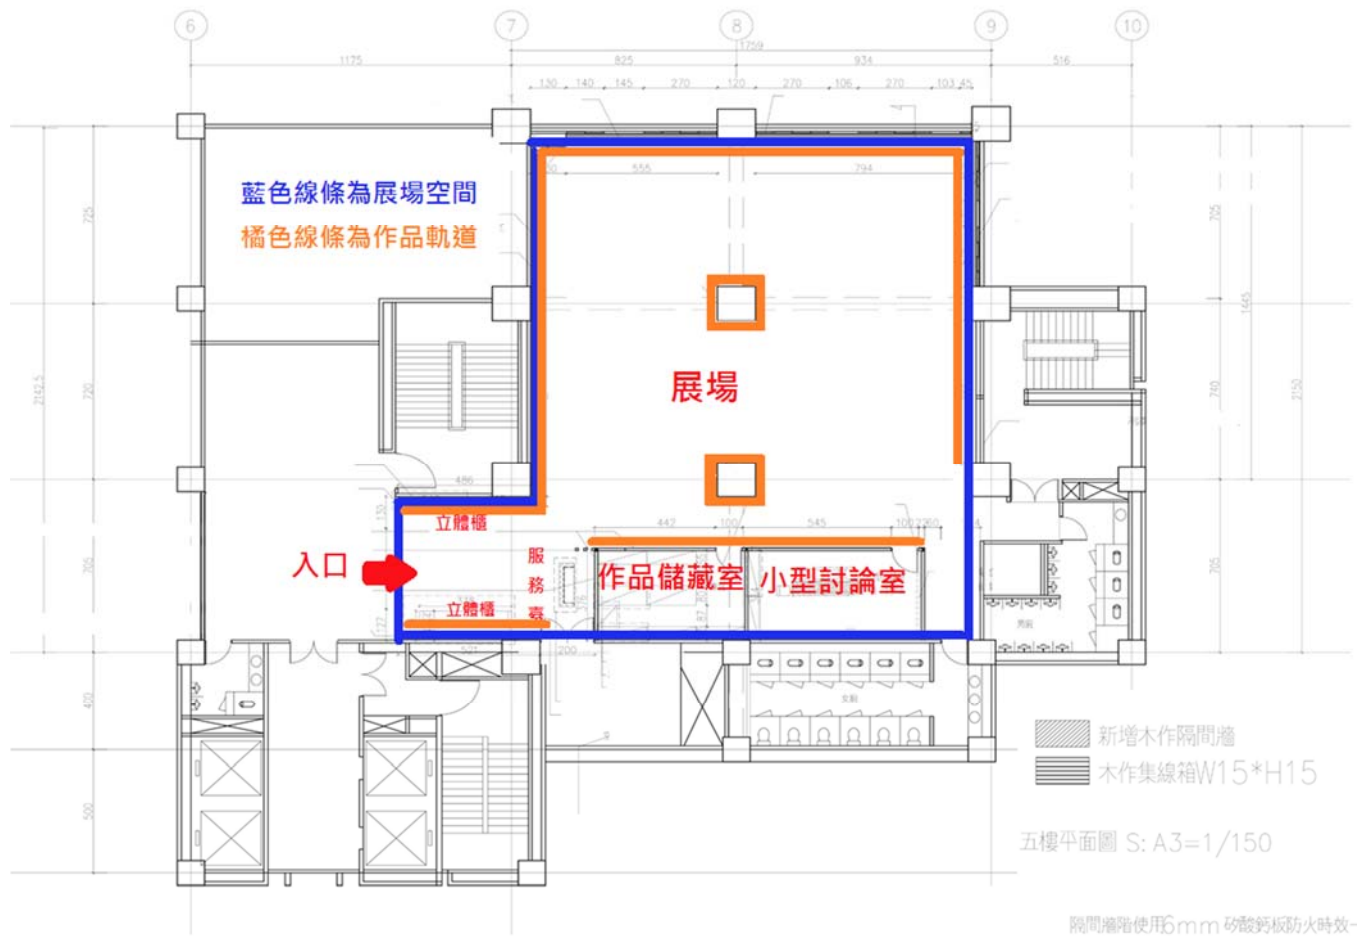

臺北市青少年發展處 5 樓青少年藝文沙龍場地簡介

- 一、 位置：臺北市中正區仁愛路一段 17 號 5 樓
- 二、 開放時間：上午 9 時至下午 8 時
- 三、 面積：約 100 坪
- 四、 地板材質：大理石貼皮
- 五、 展場照片：

展場門口海報欄及形象牆

展場服務臺及入口立體櫃
(服務臺後方可張貼海報)

展場

展場

展場休憩椅

作品儲藏室

六、 展場平面圖

七、 海報欄尺寸

地點	寬(公分)	高(公分)
1樓入口燈箱	117	59.4
5樓青少年藝文沙龍海報架	80	120
5樓青少年藝文沙龍服務臺後方	340	70