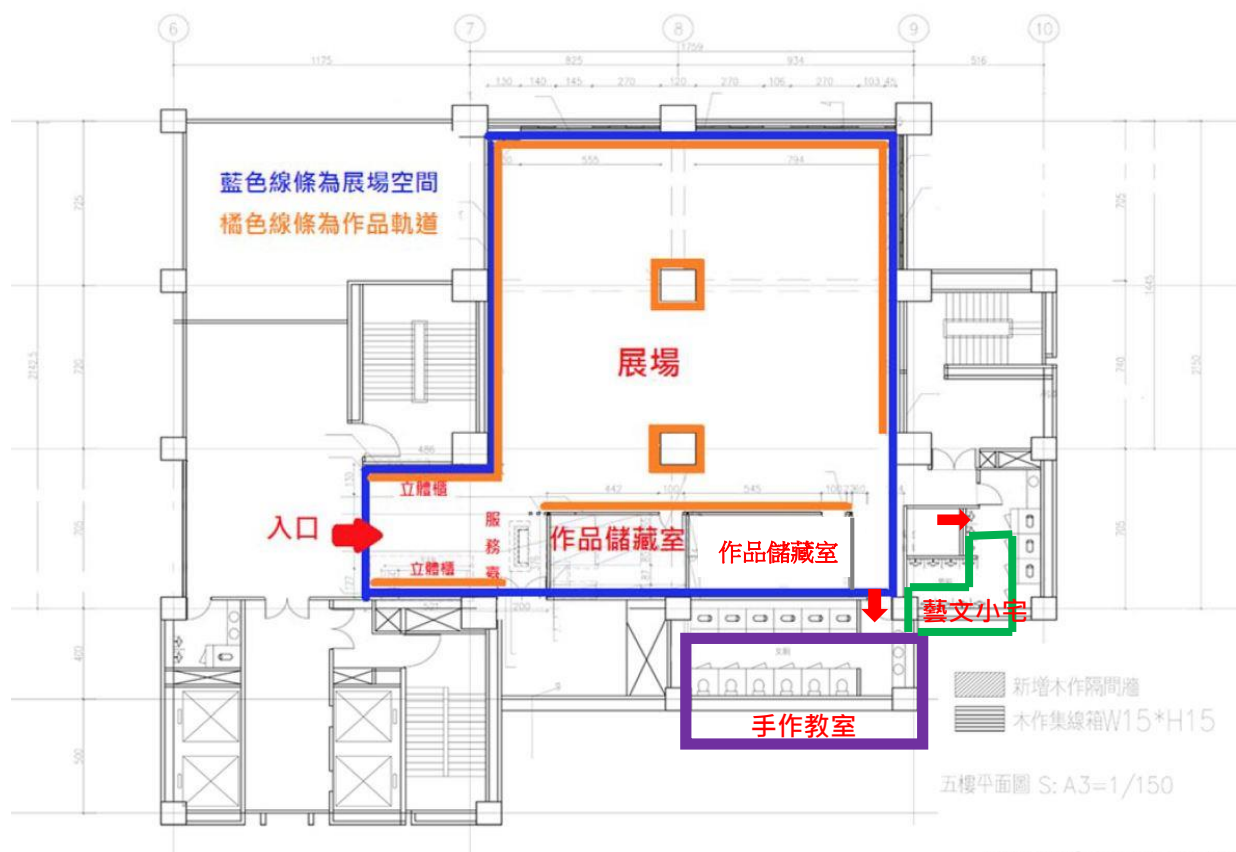

臺北市青少年發展處 5 樓青少年藝文沙龍場地簡介

- 一、 位置：臺北市中正區仁愛路一段 17 號 5 樓
- 二、 開放時間：每日(除夕除外)9:00-20:00
- 三、 面積：約 100 坪
- 四、 地板材質：大理石貼皮
- 五、 尺寸：

地點	寬(公分)	長(公分)
電梯海報燈箱(尺寸 A2)	420	594
1 樓入口燈箱	117	59.4
5 樓青少年藝文沙龍海報架	80	120
5 樓青少年藝文沙龍服務臺後方牆面	340	70
(大)紅地毯	300	420

六、 展場平面圖：

七、展場介紹

展場服務臺 (服務臺後方可張貼海報)

展場門口海報欄及形象牆

展場照片(吊掛軌道高度:262cm)

展覽入口處玻璃大櫥窗

「藝文小宅」教室

手作教室
(大電視螢幕 152cmx90cm)

八、設備介紹

液晶投影機

120吋電動布幕

作品可拆式懸掛展燈(黃光)

展覽區日光燈(白光)

展覽區展櫃 (共 3 個)

展場休憩拼圖椅(共 10 張)

梯形櫃(長寬高:67X46X65cm)

玻璃展櫃(長寬高:80x 49x212cm , 共 14 個)